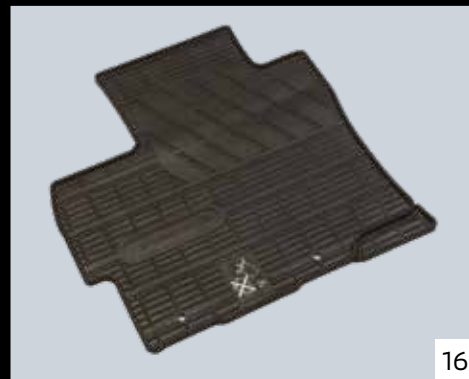

MZ330438

KOMFORT

15

◀ Seitenwind-abweiser

MZ562854

16

◀ Gummimatten-Set

MZ314721

17

◀ Textilmatten-Set

Classic. MZ314718

Comfort. MZ314719

Elegance. MZ314720

FELGEN

◀ Leichtmetall- felge 15"

Freigegebene
Reifendimension
175/55R15.
Diamond Cut
4250F903*
Schwarz
MZ331505